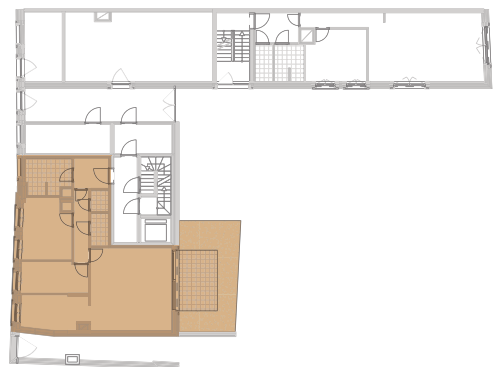

HENDRICK VAN BAELEN HUYS

APPARTEMENT

G0.1

BVO woning:
NVO terras:
NVO tuin:

103,08 m²
10,26 m²
18,46 m²

 Verlaagd plafond

* Meubilair illustratief *BVO woning excl. terras