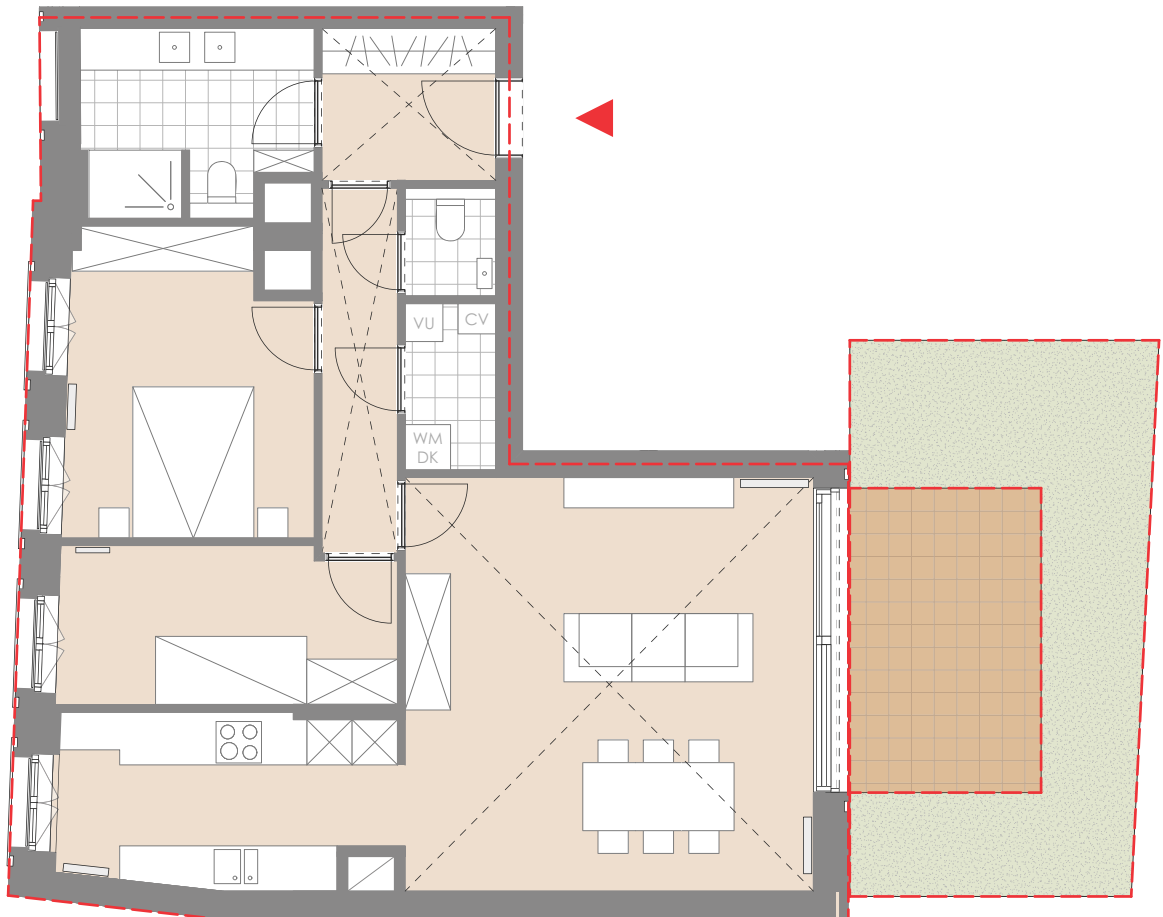

HENDRICK VAN BAELEN HUYS

APPARTEMENT

G0.1

BVO woning:
NVO terras:
NVO tuin:

103,08 m²
10,26 m²
18,46 m²

 Verlaagd plafond

* Meubilair illustratief *BVO woning excl. terras