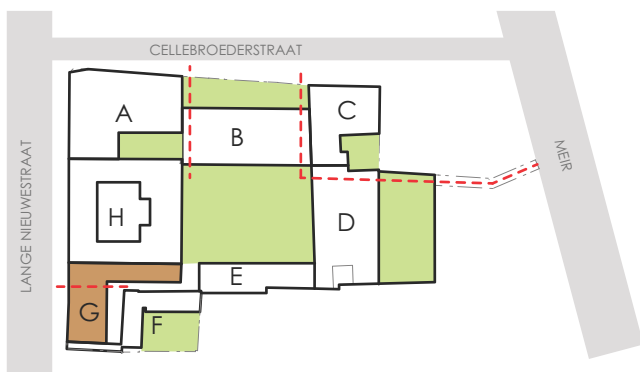

HENDRICK VAN BAELEN HUYS

APPARTEMENT

G0.1

BVO woning:
NVO terras:
NVO tuin:

103,08 m²
10,26 m²
18,46 m²

 Verlaagd plafond

* Meubilair illustratief *BVO woning excl. terras