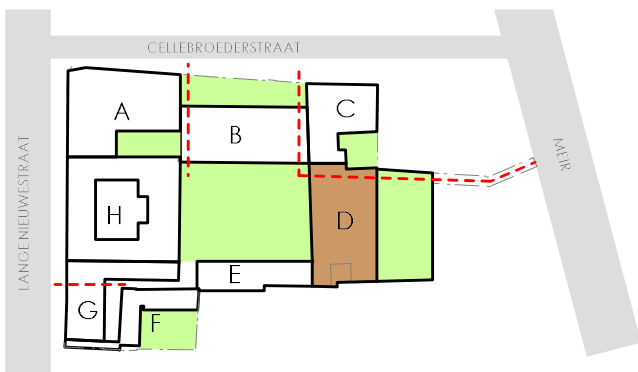

'DE DAMES' GAANDERIJ

APPARTEMENT

D1.1

 Verlaagd plafond

BVO woning: 87,65 m²
NVO terras: (uitpandig) 18,12 m²

* Meubilair illustratief *BVO woning excl. terras