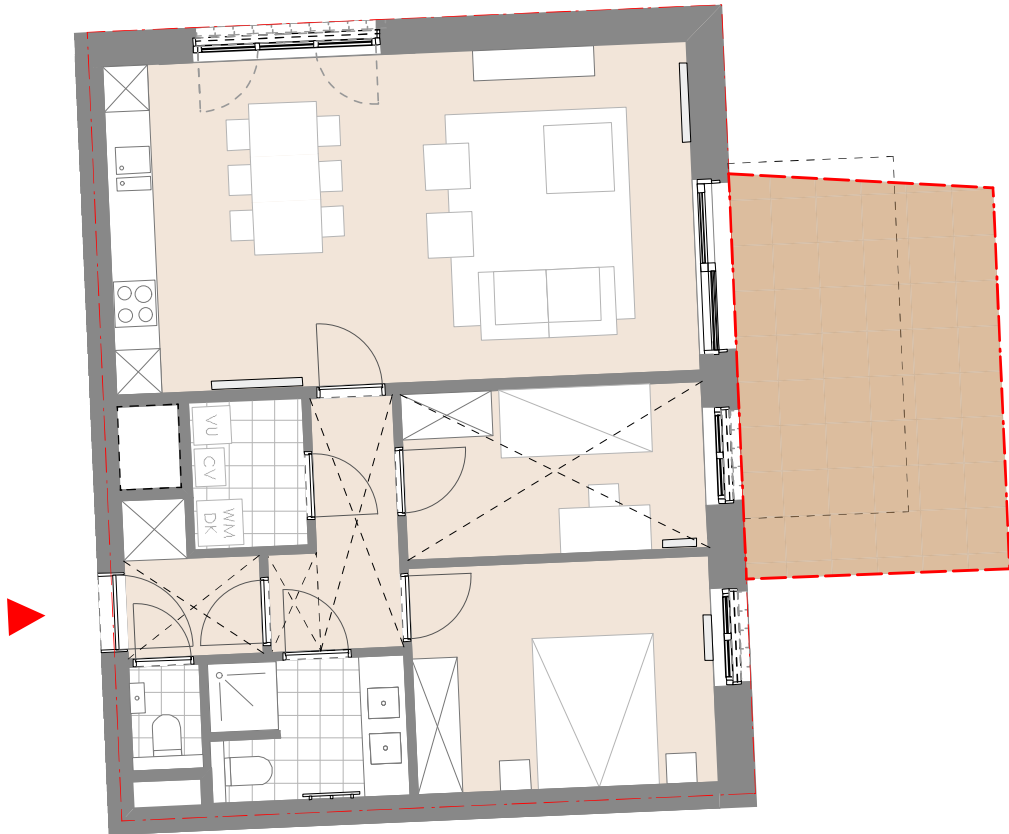

'DE DAMES' GAANDERIJ

APPARTEMENT

D1.1

 Verlaagd plafond

BVO woning: 87,65 m²
NVO terras: (uitpandig) 18,12 m²

* Meubilair illustratief *BVO woning excl. terras