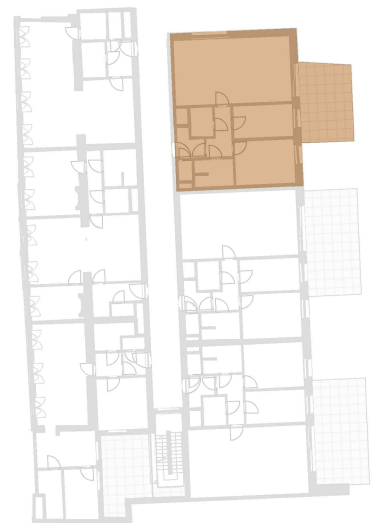

'DE DAMES' GAANDERIJ

APPARTEMENT

D1.1

 Verlaagd plafond

BVO woning: 87,65 m²
NVO terras: (uitpandig) 18,12 m²

* Meubilair illustratief *BVO woning excl. terras