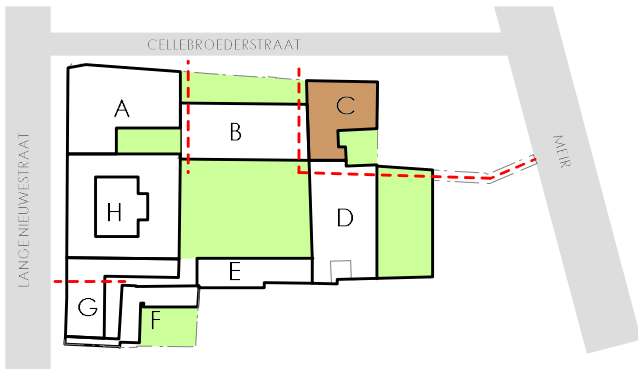

# CELLEBROEDERS

APPARTEMENT

C2.3

BVO woning:  
NVO terras:

88,82 m<sup>2</sup>  
( uitpandig ) 12,11 m<sup>2</sup>

 Verlaagd plafond

\* Meubilair illustratief \*BVO woning excl. terras