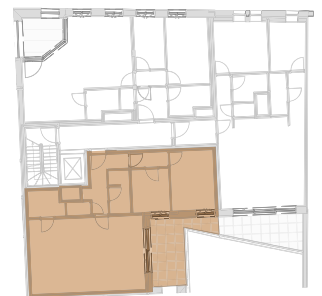

# CELLEBROEDERS

APPARTEMENT

C2.3

BVO woning:  
NVO terras:

88,82 m<sup>2</sup>  
( uitpandig ) 12,11 m<sup>2</sup>

 Verlaagd plafond

\* Meubilair illustratief \*BVO woning excl. terras