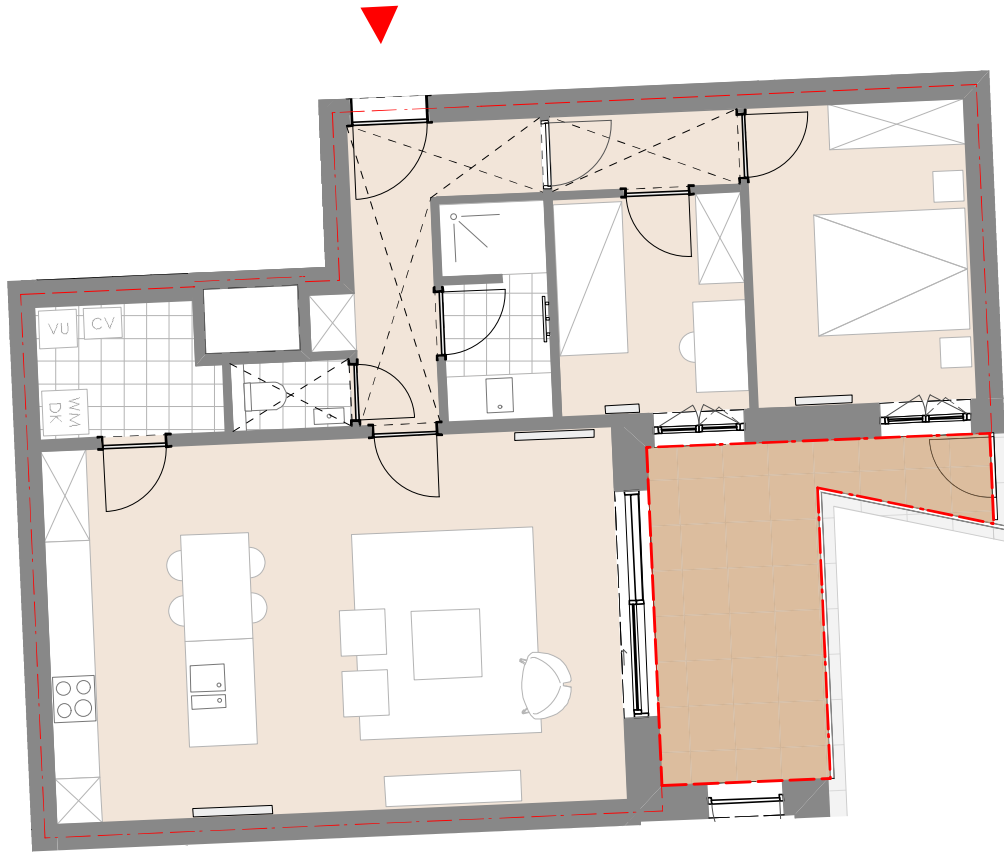

# CELLEBROEDERS

APPARTEMENT

C2.3

BVO woning:  
NVO terras:

88,82 m<sup>2</sup>  
( uitpandig ) 12,11 m<sup>2</sup>

 Verlaagd plafond

\* Meubilair illustratief \*BVO woning excl. terras