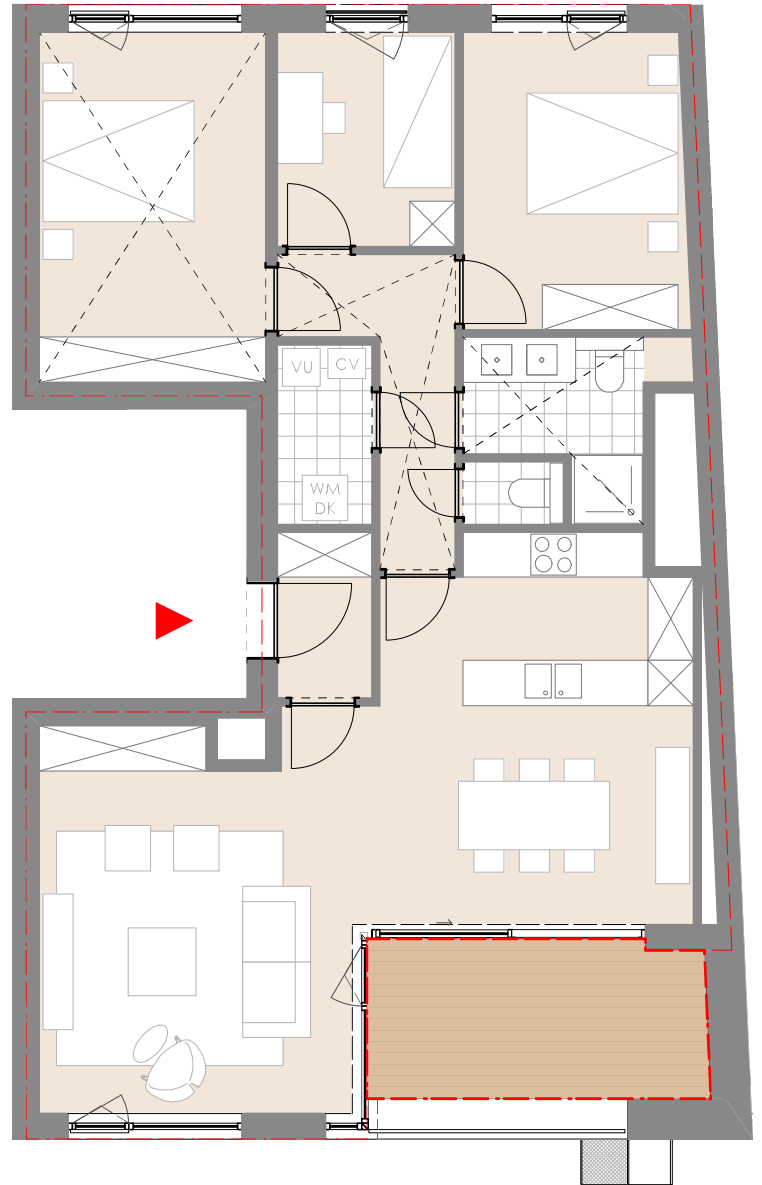

'DE DAMES' COUR D'HONNEUR

APPARTEMENT

B4.4

BVO woning:
NVO terras:

110,90 m²
(inpandig) 9,44 m²

Verlaagd plafond

* Meubilair illustratief *BVO woning excl. terras