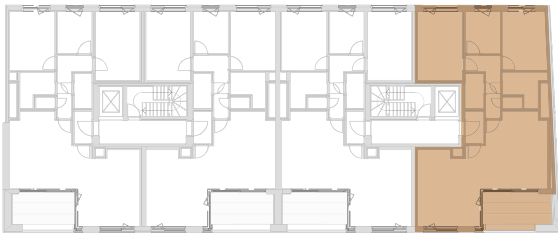

'DE DAMES' COUR D'HONNEUR

APPARTEMENT

B4.4

BVO woning:
NVO terras:

110,90 m²
(inpandig) 9,44 m²

Verlaagd plafond

* Meubilair illustratief *BVO woning excl. terras