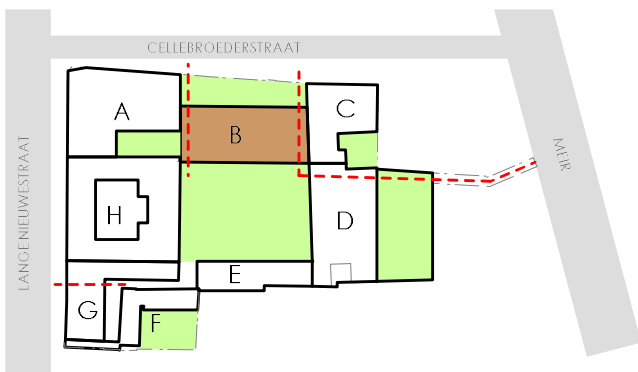

'DE DAMES' COUR D'HONNEUR

APPARTEMENT

B4.4

BVO woning:
NVO terras:

110,90 m²
(inpandig) 9,44 m²

Verlaagd plafond

* Meubilair illustratief *BVO woning excl. terras