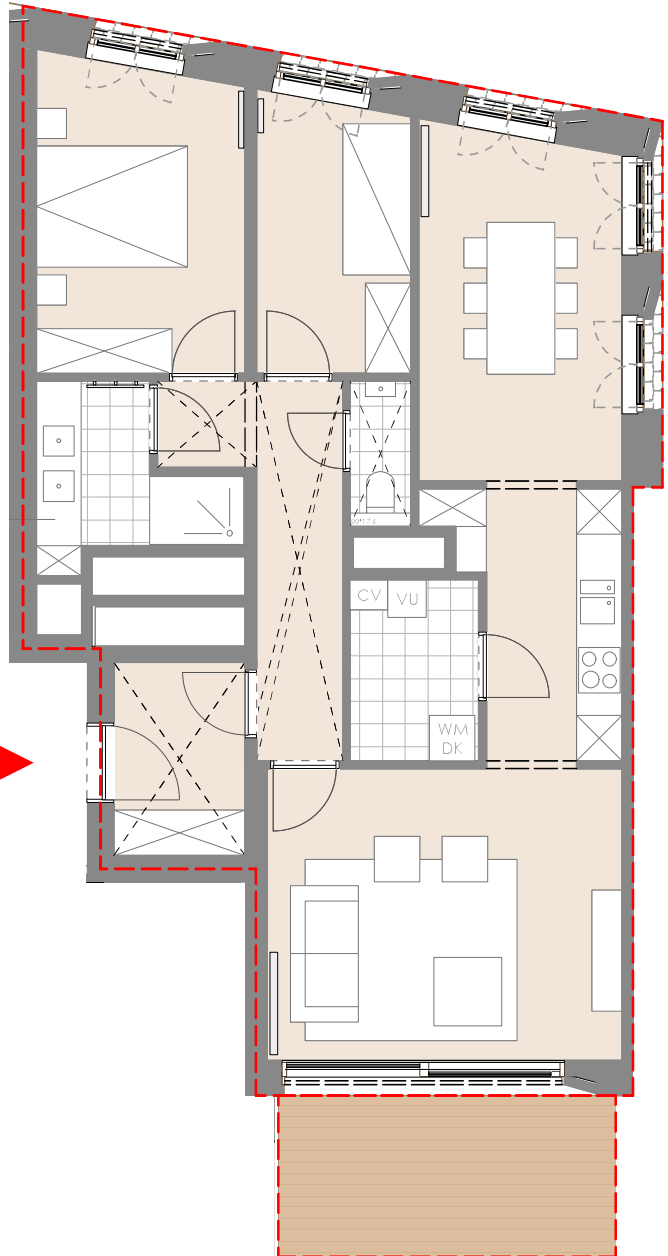

PAND BROETGANS

APPARTEMENT

A5.4

 Verlaagd plafond

BVO woning:
NVO terras:

100,07 m²
(uitpandig) 9,53 m²

* Meubilair illustratief * BVO woning excl. terras