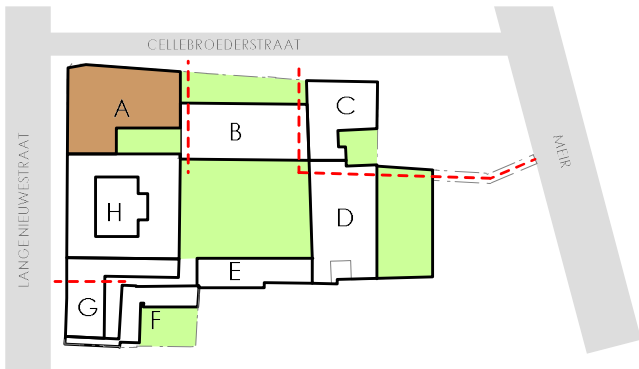

PAND BROETGANS

APPARTEMENT

A5.4

 Verlaagd plafond

BVO woning:
NVO terras:

100,07 m²
(uitpandig) 9,53 m²

* Meubilair illustratief * BVO woning excl. terras