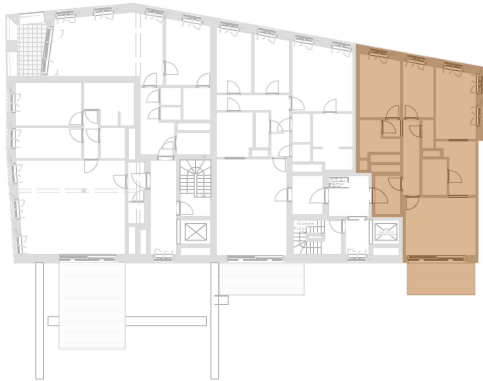

PAND BROETGANS

APPARTEMENT

A5.4

 Verlaagd plafond

BVO woning:
NVO terras:

100,07 m²
(uitpandig) 9,53 m²

* Meubilair illustratief * BVO woning excl. terras