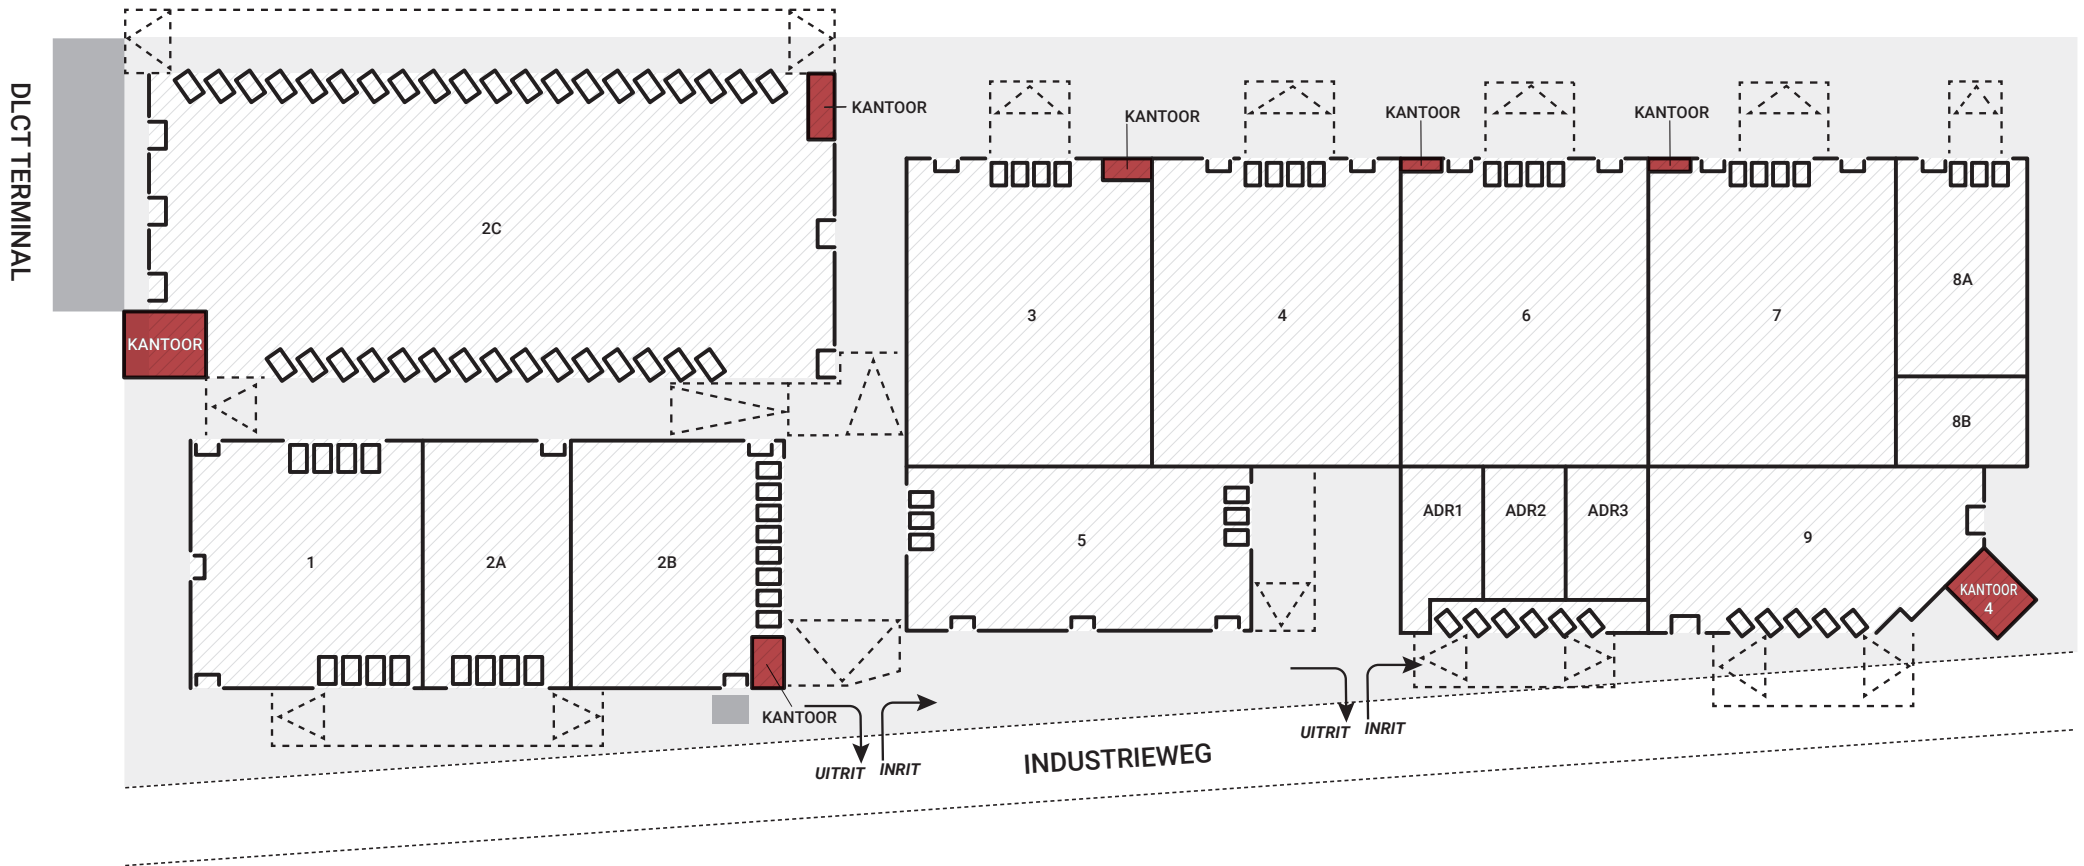

ALBERTKANAAL

Dit plan toont enkel de kantoren op het gelijkvloers

PROJECT: Antwerp Express Port

LIGGING: Industrieweg 34
2280 Grobbendonk

LEGENDE

Poorten gelijkvloers

Poorten laad- & loskade

Luifel

Kantoor