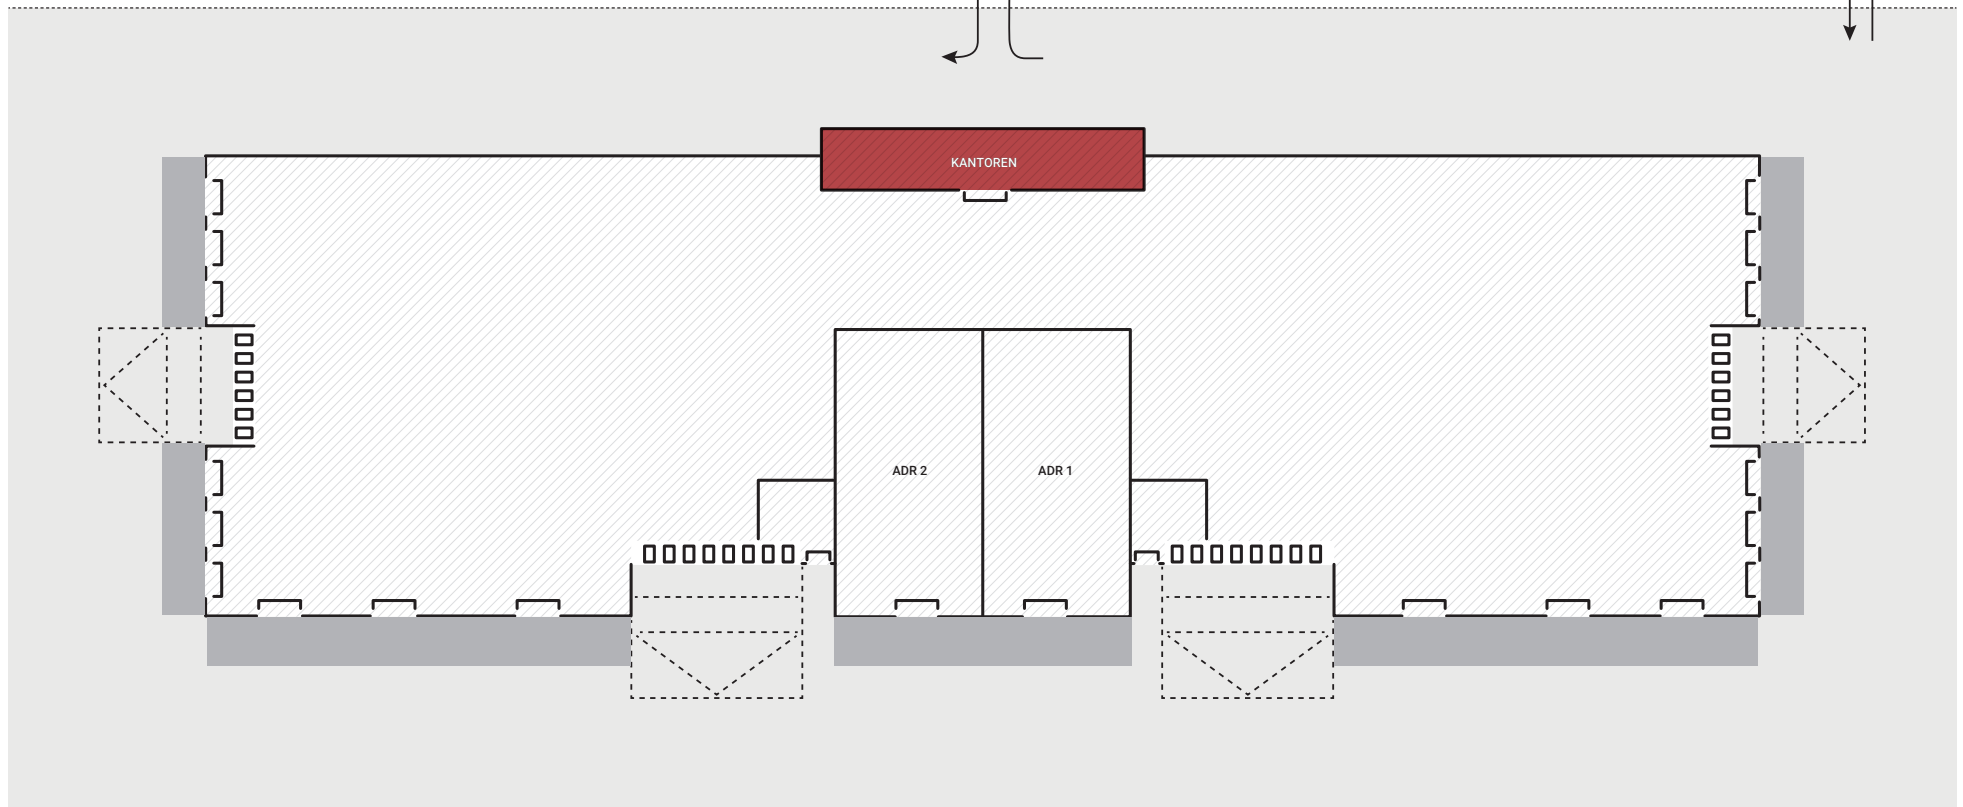

OUDE DIJK - HAVEN 1994

OUDE DIJK - HAVEN 1994

Dit plan toont enkel de kantoren op het gelijkvloers

PROJECT: Deurganck Logistic Center

LIGGING: Oude Dijk, Haven 1994
9130 Kallo

LEGENDE

Poorten gelijkvloers

Poorten laad- & loskade